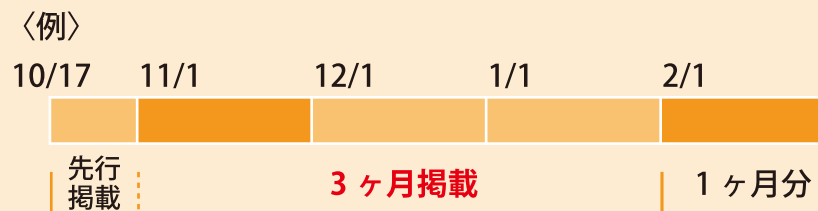

## ◆ 新規・再掲載キャンペーン

### 東京エリア

新規・再掲載 **2ヶ月**キャンペーン適用!

1ヶ月分の料金で初回 **2ヶ月**掲載可能!

### 東京エリア以外

新規・再掲載 **3ヶ月**キャンペーン適用!

1ヶ月分の料金で初回 **3ヶ月**掲載可能!

※新規 or 前回有料掲載終了から3ヶ月以上空きのある店舗様が対象

相互リンクについてはコチラよりご確認ください <https://www.koukyuderi.jp/links/index.html>